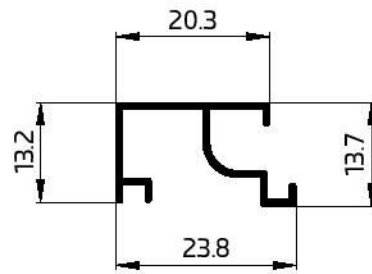

62003

SHOP FRONT S.GLASS 100
663.51GR/M

62002

BEAD 24-A
166.55 GR/M
W.T-1mm

62004

BEAD 24
157.44 GR/M
W.T-0.9mm