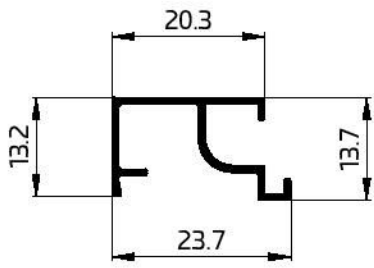

62003

SHOP FRONT S.GLASS 100
663.51GR/M

62002

BEAD 24-A
166.55 GR/M
W.T-1mm

62004

BEAD 24
157.44 GR/M
W.T-0.9mm