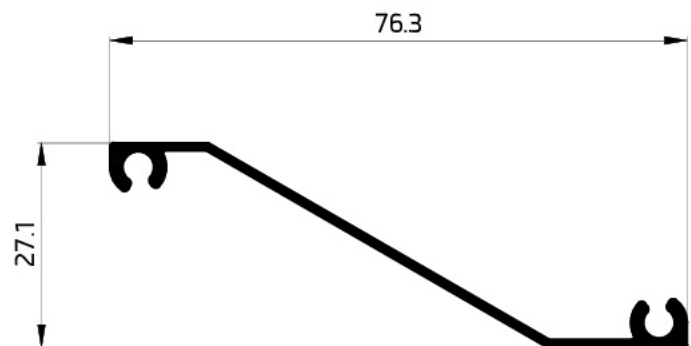

71008
LOUVER
374.20 GR/M
W.T-12mm

71018
LOUVER
416.03 GR/M
W.T-14 mm

71028
LOUVER
350 GR/M
W.T-1.05 mm

LOUVER

71014
LOUVER
305.38 GR/M
W.T-1 mm

71020
LOUVER
512.13 GR/M
W.T-18 mm

71011
LOUVER
420 GR/M
W.T-15mm

LOUVER

71019

LOUVER
451.78 GR/M
W.T-16 mm

71017

LOUVER
436.9 GR/M
W.T-15 mm

LOUVER

71013

LOUVER
352.97 GR/M
W.T-16mm

71002

LOUVER
696.14 GR/M
W.T-1.8mm

71003

LOUVER
486.15 GR/M
W.T-17mm

LOUVER

LOUVER

71012
OVAL LOUVER
928.58 GR/M
W.T-15mm

71001
OVAL LOUVER
1792.13 GR/M
W.T-2mm