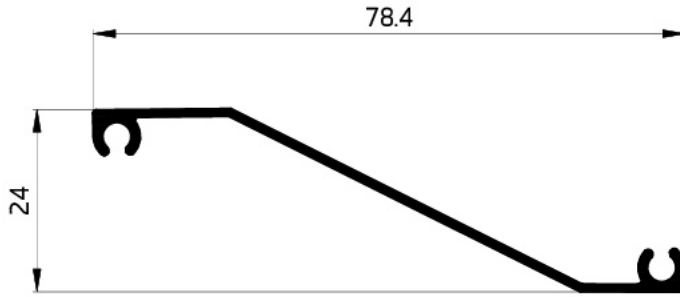

71008
LOUVER
374.20 GR/M
W.T-12mm

71018
LOUVER
416.03 GR/M
W.T-14 mm

71028
LOUVER
350 GR/M
W.T-1.05 mm

LOUVER

71014
LOUVER
305.38 GR/M
W.T-1 mm

71020
LOUVER
512.13 GR/M
W.T-18 mm

71011
LOUVER
420 GR/M
W.T-15mm

LOUVER

71019

LOUVER
451.78 GR/M
W.T-16 mm

71017

LOUVER
436.9 GR/M
W.T-15 mm

LOUVER

71013

LOUVER
352.97 GR/M
W.T-16mm

71002

LOUVER
696.14 GR/M
W.T-1.8mm

71003

LOUVER
486.15 GR/M
W.T-17mm

LOUVER

LOUVER

71012
OVAL LOUVER
928.58 GR/M
W.T-15mm

71001
OVAL LOUVER
1792.13 GR/M
W.T-2mm