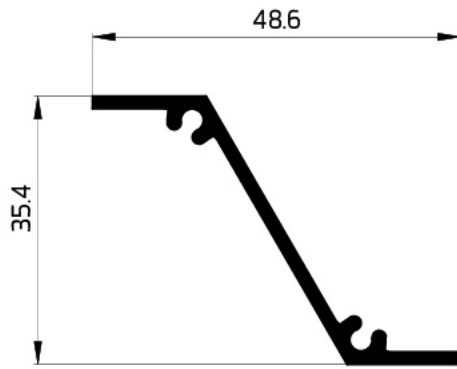

71008
LOUVER
374.20 GR/M
W.T-12mm

71018
LOUVER
416.03 GR/M
W.T-14 mm

71028
LOUVER
350 GR/M
W.T-1.05 mm

LOUVER

71014
LOUVER
305.38 GR/M
W.T-1 mm

71020
LOUVER
512.13 GR/M
W.T-18 mm

71011
LOUVER
420 GR/M
W.T-15mm

LOUVER

71019

LOUVER
451.78 GR/M
W.T-16 mm

71017

LOUVER
436.9 GR/M
W.T-15 mm

LOUVER

71013

LOUVER
352.97 GR/M
W.T-16mm

71002

LOUVER
696.14 GR/M
W.T-1.8mm

71003

LOUVER
486.15 GR/M
W.T-17mm

LOUVER

LOUVER

71012
OVAL LOUVER
928.58 GR/M
W.T-15mm

71001
OVAL LOUVER
1792.13 GR/M
W.T-2mm