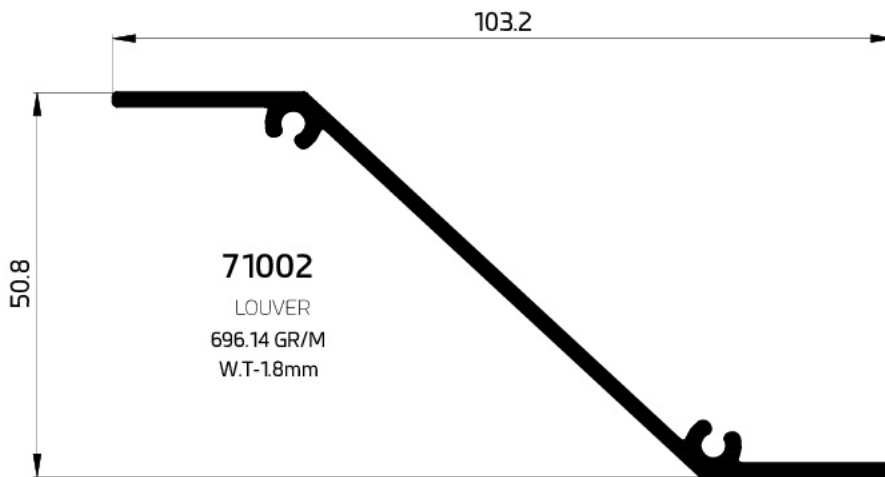

71008
LOUVER
374.20 GR/M
W.T-12mm

71018
LOUVER
416.03 GR/M
W.T-14 mm

71028
LOUVER
350 GR/M
W.T-1.05 mm

LOUVER

71014
LOUVER
305.38 GR/M
W.T-1 mm

71020
LOUVER
512.13 GR/M
W.T-18 mm

71011
LOUVER
420 GR/M
W.T-15mm

LOUVER

71019

LOUVER
451.78 GR/M
W.T-16 mm

71017

LOUVER
436.9 GR/M
W.T-15 mm

LOUVER

71013

LOUVER
352.97 GR/M
W.T-16mm

71002

LOUVER
696.14 GR/M
W.T-1.8mm

71003

LOUVER
486.15 GR/M
W.T-17mm

LOUVER

LOUVER

71012
OVAL LOUVER
928.58 GR/M
W.T-15mm

71001
OVAL LOUVER
1792.13 GR/M
W.T-2mm