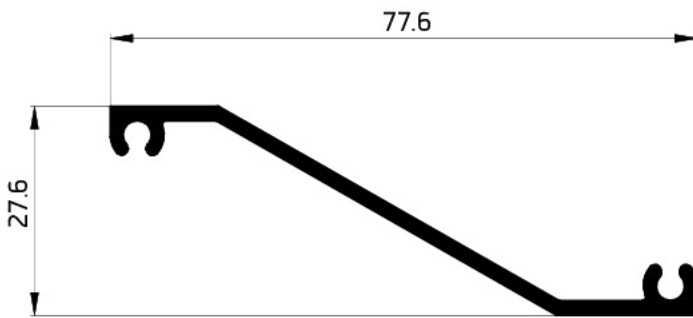

71008
LOUVER
374.20 GR/M
W.T-12mm

71018
LOUVER
416.03 GR/M
W.T-14 mm

71028
LOUVER
350 GR/M
W.T-1.05 mm

LOUVER

71014
LOUVER
305.38 GR/M
W.T-1 mm

71020
LOUVER
512.13 GR/M
W.T-18 mm

71011
LOUVER
420 GR/M
W.T-15mm

LOUVER

71019

LOUVER
451.78 GR/M
W.T-16 mm

71017

LOUVER
436.9 GR/M
W.T-15 mm

LOUVER

71013

LOUVER
352.97 GR/M
W.T-16mm

71002

LOUVER
696.14 GR/M
W.T-1.8mm

71003

LOUVER
486.15 GR/M
W.T-17mm

LOUVER

LOUVER

71012
OVAL LOUVER
928.58 GR/M
W.T-15mm

71001
OVAL LOUVER
1792.13 GR/M
W.T-2mm