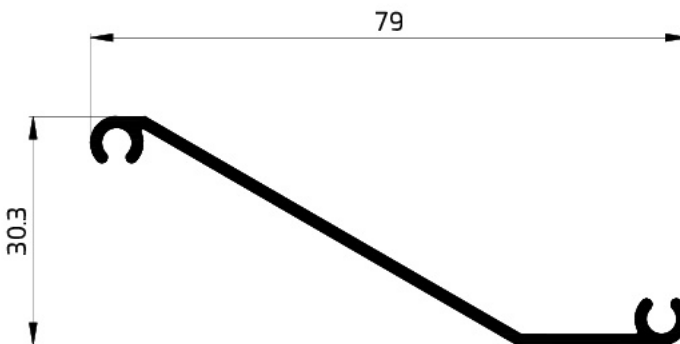

71008
LOUVER
374.20 GR/M
W.T-12mm

71018
LOUVER
416.03 GR/M
W.T-14 mm

71028
LOUVER
350 GR/M
W.T-1.05 mm

LOUVER

71014
LOUVER
305.38 GR/M
W.T-1 mm

71020
LOUVER
512.13 GR/M
W.T-18 mm

71011
LOUVER
420 GR/M
W.T-15mm

LOUVER

71019

LOUVER
451.78 GR/M
W.T-16 mm

71017

LOUVER
436.9 GR/M
W.T-15 mm

LOUVER

71013

LOUVER
352.97 GR/M
W.T-16mm

71002

LOUVER
696.14 GR/M
W.T-1.8mm

71003

LOUVER
486.15 GR/M
W.T-17mm

LOUVER

LOUVER

71012
OVAL LOUVER
928.58 GR/M
W.T-15mm

71001
OVAL LOUVER
1792.13 GR/M
W.T-2mm